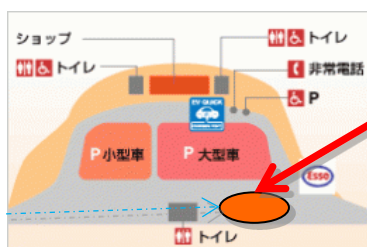

◆ 日 時：2016年11月13日(日) 雨天順延日11月20日(日)

◇ 会 費： 予約不要のため、事前徴収しません。
各自(テーブル毎)清算して下さい。

必ずハーレー横浜に11月10日(木)までに連絡して下さい。

◇ 集合場所：東名高速道路 海老名SA★タンDEMOK！！
8時30分集合 9時00分ミーティング後出発

◇ ル ー ト

<往路>：足柄SA(休憩・給油)⇒沼津IC⇒「うな繁」

<復路>：「うな繁」⇒R1で箱根へ

箱根新道経由小田原厚木道路又は西湘BPへ 解散

天候不順の場合とお急ぎの方は沼津IC経由直帰

☆集合場所☆
海老名SA、一番前方給油所前
8時30分集合 9時00分出発！！
タンDEMOK！！